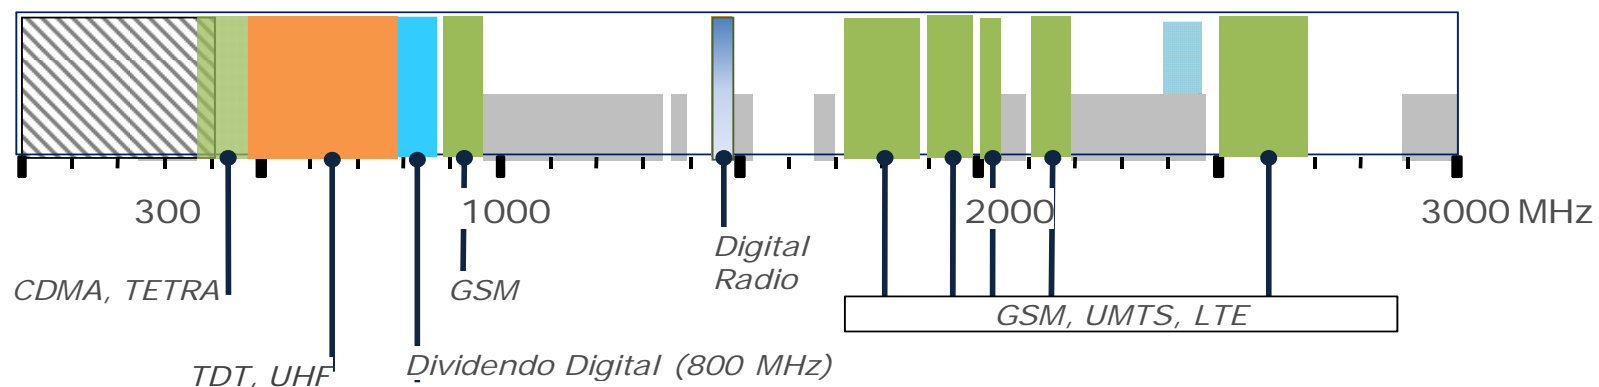

➔ Hay espectro asignado

- Broadcast
  - Satélite
- Dividendo Digital (800)
  - WLAN, BWA, Wi-Fi
- Servicios móviles
  - Defensa, exclusivo o compartido