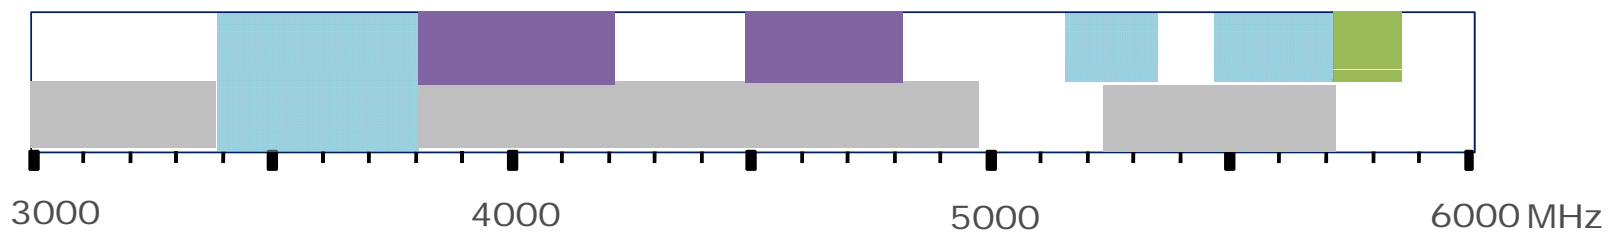

➔ Hay espectro asignado

- Broadcast
  - Satélite
- Dividendo Digital (800)
  - WLAN, BWA, Wi-Fi
- Servicios móviles
  - Defensa, exclusivo o compartido