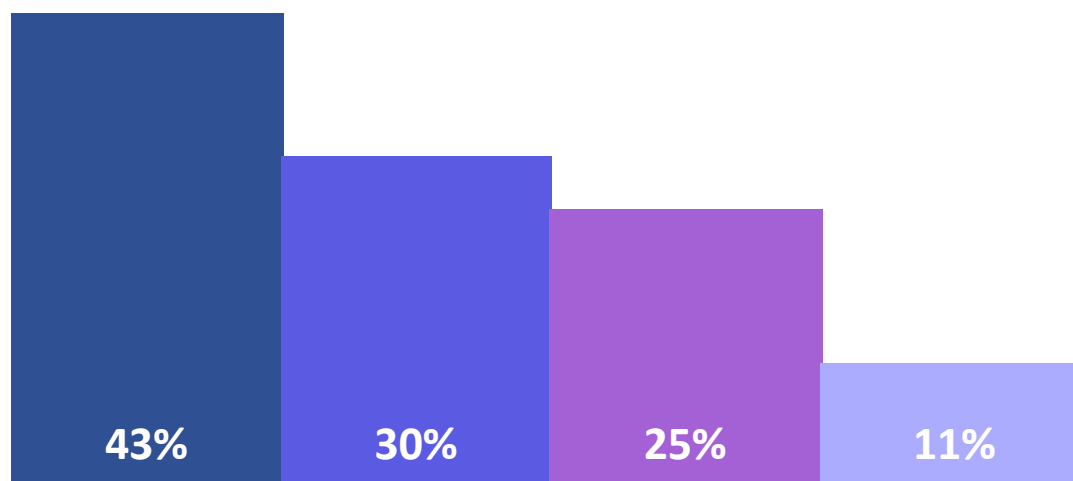

→ La TV Terrestre es predominante en Europa

Fuente:
Eurobarometer 414, 1S2014.

La suma es mayor del 100% ya que los hogares pueden usar más de una plataforma.

- Terrestre
- Cable
- Satélite
- Broadband

TDT a Europa

- Más de 100 millones de hogares.
- Más de 250 millones de europeos.
- Más de 2.000 canales.
- La cuota de pantalla no se ha visto afectada con el ASO.
- Oferta atractiva en abierto frente a alternativas de pago.

En España, con un 89%, es el país con una mayor penetración de la TDT en Europa