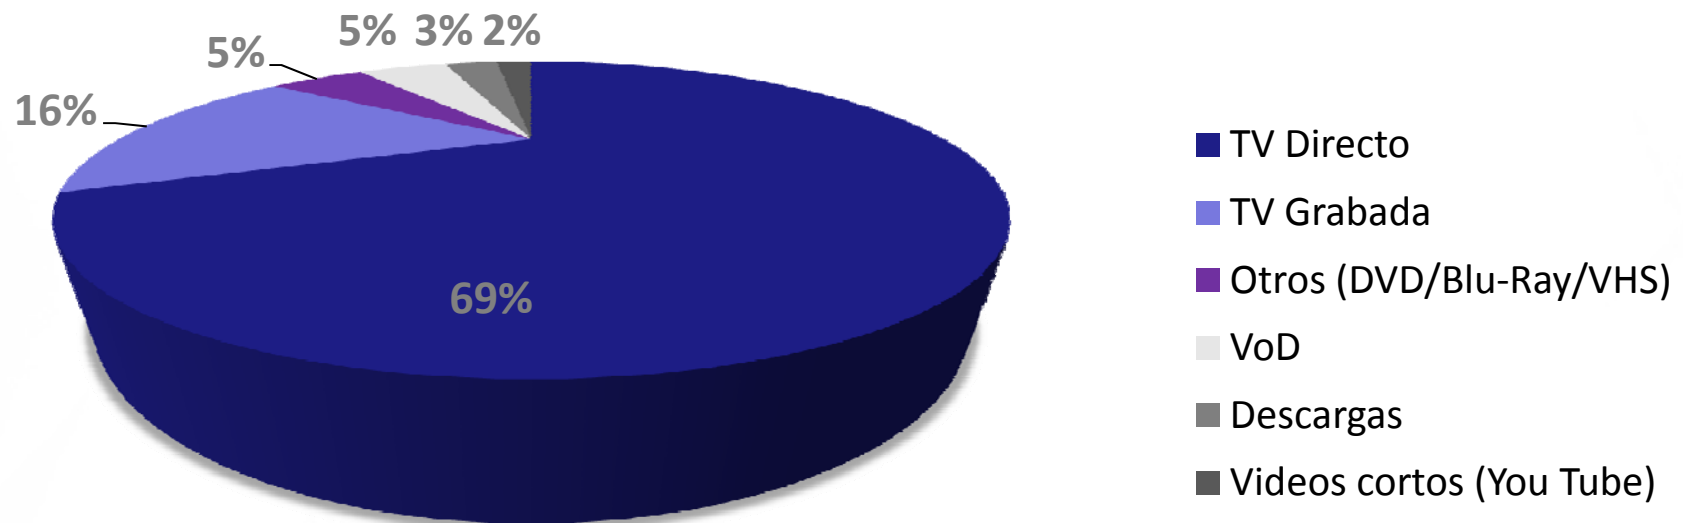

4K, una apuesta de futuro para la TDT

abertis telecom

Noviembre de 2014

→ La TV lineal sigue siendo la principal fuente de entretenimiento

p.e.: en el Reino Unido, los adultos dedican 4 horas y 17 minutos al día a consumo de contenidos audiovisuales (un 85% es contenido emitido en TV lineal).